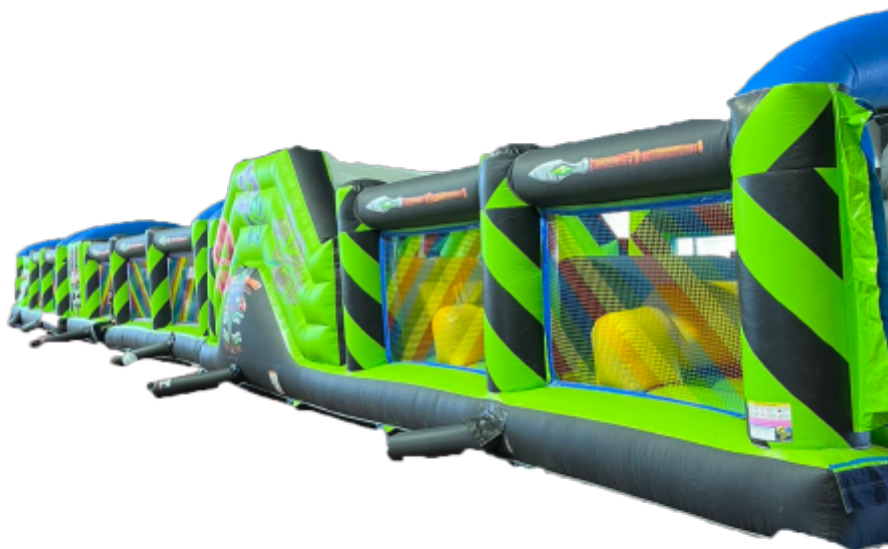

Parcours gonflable "SURVIVOR" - ASG34

Animation, Structures Gonflables

Produit Parcours gonflable "SURVIVOR"

Référence L040-0090

Prix 900.00 EUR HT

Image produit

Résumé

Idéal parcours sportif enfants, ados, adultes. 3 ou 4 series d'obstacles par modules. Tarif dégressif : contactez le 04 67 210 745 pôle location !

Fiche technique

Dimensions du jeu :	36.0x4.0x3.5mH
Dimensions conseillées pour l'installation :	40.0x5x4mh
Transport :	Utilitaire type Traffic
Poids (structure + accessoires) :	220 Kg
Capacité max :	
Age conseillé :	Dès 4 ans
Besoin électrique :	2 prises classiques (220V / 16A)
Normes :	Nos structures répondent aux normes en vigueur EN14960 et disposent d'un certificat de conformité et d'un classement au feu M2.
Encadrement nécessaire :	2
