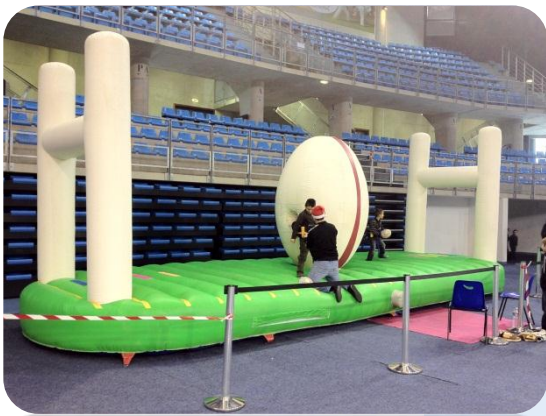

Pour les Fondus de RUGBY

Principe des jeux :

Le château Play Land RUGBY

Une structure gonflable qui accueillent les enfants de 3 à 12ans pour sauter, bondir, rouler dans un joli décor Rugby et avec obstacles à l'intérieur.

Animation comprenant :

- Une structure gonflable plane 5m x 5m x 4.50mH avec soufflerie.
- Espace nécessaire pour installer le jeu : 7m de profondeur x 5.5mL x 5mHaut
- Tapis mousse de réception, et moquette pour les chaussures
- Encadrement (5h00) et déplacement en option

L'Equalizer RUGBY

Une Structure gonflable pour se Mesurer à votre adversaire, sur cet égalizer rugby, seul les plus forts transformeront l'essai. Sur ce jeu gonflable 2 joueurs doivent courir dans le sens opposés avec un élastique dans le dos et le but est donc d'accrocher le ballon de rugby sur la marque la plus lointaine.

Le Tir Elastique RUGBY

Une structure gonflable pour s'affronter et aller accrocher le ballon de Rugby en Mousse le plus loin possible, avec un élastique dans le dos : gare au retour!!!

Animation comprenant :