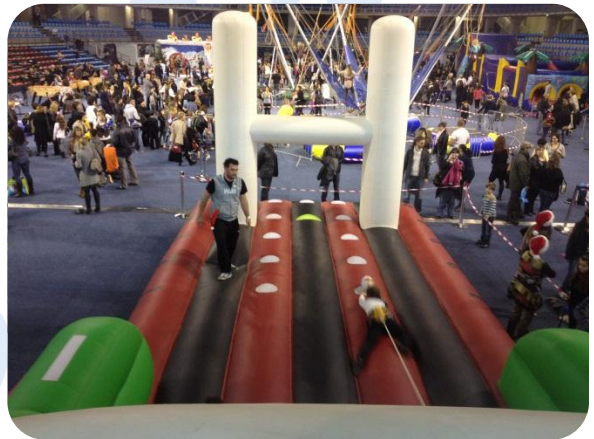

L'Equalizer RUGBY

Une Structure gonflable pour se Mesurer à votre adversaire, sur cet égalizer rugby, seul les plus forts transformeront l'essai. Sur ce jeu gonflable 2 joueurs doivent courir dans le sens opposés avec un élastique dans le dos et le but est donc d'accrocher le ballon de rugby sur la marque la plus lointaine.

Le Tir Elastique RUGBY

Une structure gonflable pour s'affronter et aller accrocher le ballon de Rugby en Mousse le plus loin possible, avec un élastique dans le dos : gare au retour!!!

Animation comprenant :